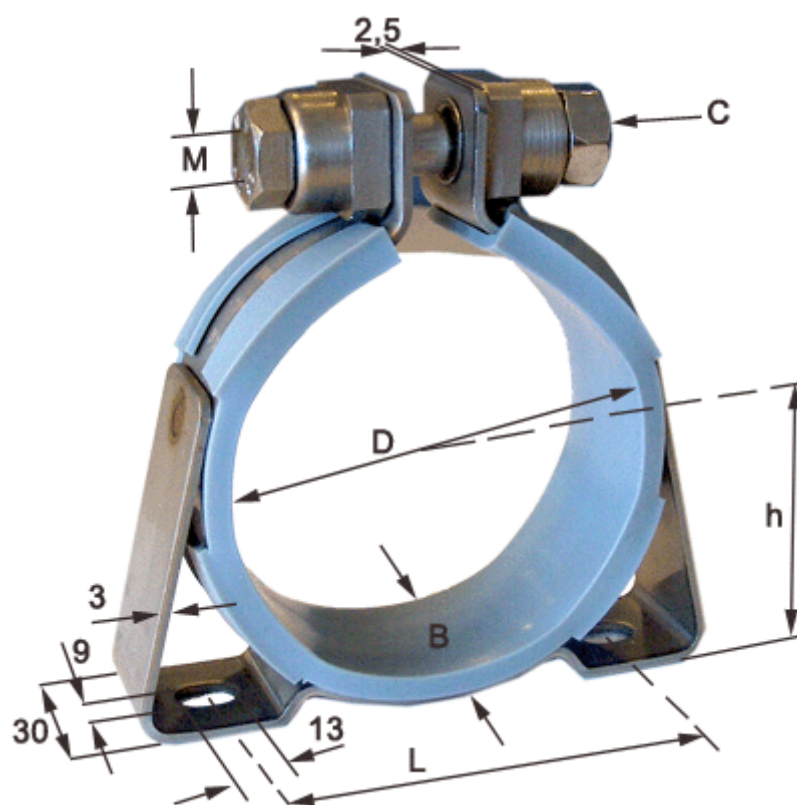

Varenummer: 021816011135  
Beskrivelse: Norma holdebånd med konsol og gummi  
SPGU 6011. 135/30 SK

## Mål

|               |                              |
|---------------|------------------------------|
| Bredde B      | = 30                         |
| C (Skruetype) | = SK skrue med sekskanthoved |
| Diameter D    | = 135                        |
| h             | = 76                         |
| L             | = 136                        |